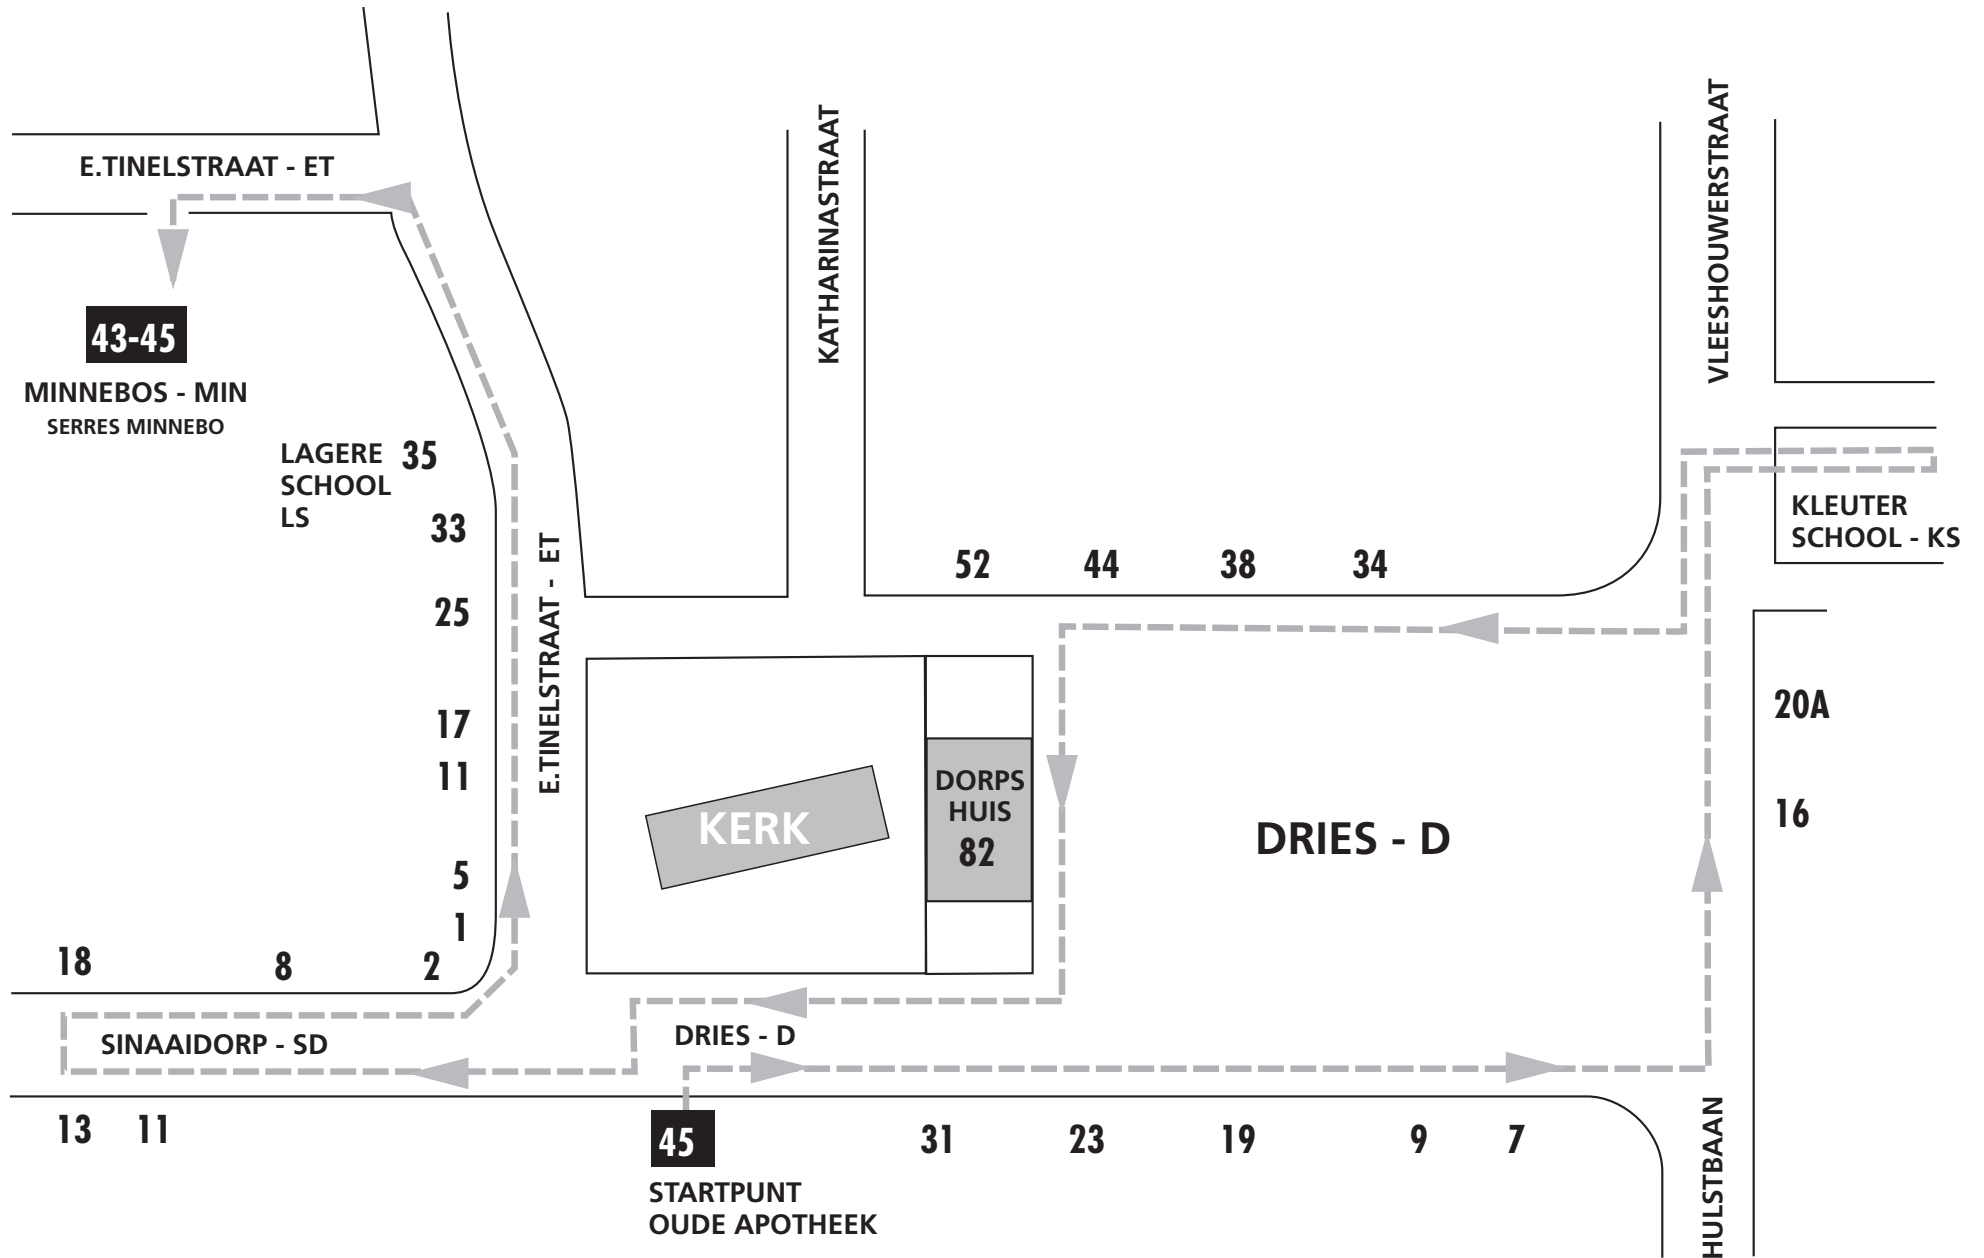

KUS - KUNSTRUTE 2022 - SINAAI

KUNSTRROUTE KUS 2022

Deelnemers

Bolsens Agnes - P	D 45 - ET 11 - KS - Min
Buys Theo - BK	Min
Callebaut Lutgarde - P	D 38 - LS - Min
Cappendijck Chris - BK	KS - Min
d'ACADEMIE - BK	LS
De Backer Bea - BK	D 16
De Beule Tony - BK	D 45
De Decker Antoine - BK	ET 11 - Min
De Messemaeker Willy - BK	D 45 - Min
De Weert Patrick - BK	D 44
De Witte Johan - BK	Min
Diet Jolene - BK	D7 - Min
Engelaar Luc - BK	Min
Fierens Bettina - P	ET 5 - Min - ls
Gijbels Ine - BK	LS
Leerlingen Kleuterschool	KS
Leerkrachten Kleuterschool	KS
Leerlingen Lagere School	LS
Leerkrachten Lagere School	LS
Heirbaut Frans - BK	KS
Ivens Mireille - BK	D 45 - ET 11
Jacobs Ann - BK	D 45
Maes Nelly - P	D 45 - D 23 - KS - Min
Meganck Jan - BK	D 82 - SD 11
Minnebo Betty - P	SD 8 - Min
Moens Luc - BK	D 45 - D 31
Nijs Seppe - BK	ET 17 - Min

BK = BEELDENDE KUNST **P = POËZIE**

D = Dries
ET = Edgar Tinelstraat
KS = Kleuterschool
LS = Lagere School
Min = Minnebos
SD = Sinaaidorp

Orens Frans - P	D 20a - ET 25 - KS - Min
Peelman André - BK	D 9 - Min
Peeters Ingrid - BK	KS - SD 18 - LS - Min
Piessens Luc - P	ET 1
Plaquet Paul - BK	Min
Poppe Maria Leona - BK - P	D 34 - KS - Min
Rasmussen Anette - BK	D 45
Ringoot Michel - BK	Min
Thuy Marina - BK	D 45
Vandecasteele Inge - BK	SD 13
Vandenbergh Sammy - BK	KS
Vandenhende Alike - BK	KS
Van Bossche Yves - BK	KS
Van Gucht Luc - BK	KS - LS
Van Mieghem Irène - BK - P	SD 2 - KS - Min
Van Mieghem Tom - P	D 52 - KS - LS - Min
Van Nieulande Karien - P	D 19 - Min
Van Ussel Manfred - BK	Min
Van Vlierberghe Patrick - BK	Min
Vercauteren Karin - BK	Min
Vercruyssen Gonny - BK	D 45
Tinelmuseum	ET 33
(Enkel op zondagnamiddag van 14u30 tot 17u)	
Heemkring Den Dissel	D 82